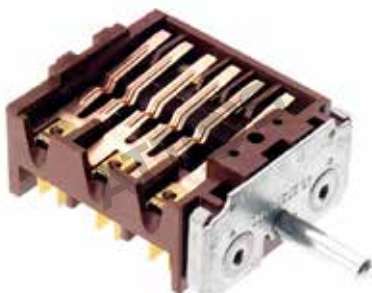

270 101
Grebenasti prekidač

46.24266.500

 Četvorpoložajni 3+0
 Za grejne ploče sa 3 izvoda

 16 A / 250 V~ ; 10 A / 380 V~
 EGO GROUP Nemačka

270 102
Grebenasti prekidač

46.25266.500

 Petopoložajni 4+0
 Za grejne ploče sa 3 izvoda

 16 A / 250 V~ ; 10 A / 380 V~
 EGO GROUP Nemačka

270 103
Grebenasti prekidač

46.27266.500

 Sedmpoložajni 6+0
 Za grejne ploče sa 4 izvoda

 16 A / 250 V~ ; 10 A / 380 V~
 EGO GROUP Nemačka

270 105
Grebenasti prekidač

46.23866.500

 Rupa sa zadnje strane
 Za pogon kapilarnog
 termostata
 Sa prekidačem za infra grejač
 16 A / 250 V~ ; 10 A / 380 V~
 EGO GROUP Nemačka

270 106
Grebenasti prekidač

46.23966.570

 Dvoosovinski
 za pogon termostata na lanac
 Za ugradnju na prednji lim
 16 A / 250 V~ ; 10 A / 380 V~
 EGO GROUP Nemačka

270 107
Grebenasti prekidač

 Petopoložajni 4+0
 Keramički
 Za el. pečnicu MBS
 Sa priključkom za termostat
 EI-kzt, Niš

270 116
Grebenasti prekidač

43.24232.000

 Četvorpoložajni 3+0
 Za grejne ploče sa 4 izvoda