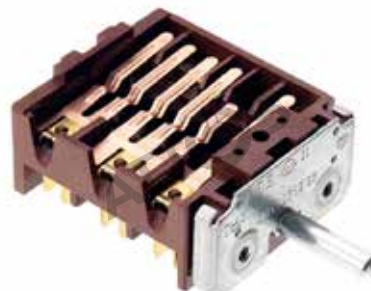

270 101
Grebenasti prekidač

46.24266.500

 Četvorpoložajni 3+0
 Za grejne ploče sa 3 izvoda

 16 A / 250 V~ ; 10 A / 380 V~
 EGO GROUP Nemačka

270 102
Grebenasti prekidač

46.25266.500

 Petopoložajni 4+0
 Za grejne ploče sa 3 izvoda

 16 A / 250 V~ ; 10 A / 380 V~
 EGO GROUP Nemačka

270 103
Grebenasti prekidač

46.27266.500

 Sedmpoložajni 6+0
 Za grejne ploče sa 4 izvoda

 16 A / 250 V~ ; 10 A / 380 V~
 EGO GROUP Nemačka

270 105
Grebenasti prekidač

46.23866.500

 Rupa sa zadnje strane
 Za pogon kapilarnog
 termostata
 Sa prekidačem za infra grejač
 16 A / 250 V~ ; 10 A / 380 V~
 EGO GROUP Nemačka

270 106
Grebenasti prekidač

46.23966.570

 Dvoosovinski
 za pogon termostata na lanac
 Za ugradnju na prednji lim
 16 A / 250 V~ ; 10 A / 380 V~
 EGO GROUP Nemačka

270 107
Grebenasti prekidač

 Petopoložajni 4+0
 Keramički
 Za el. pečnicu MBS
 Sa priključkom za termostat
 EI-kzt, Niš

270 116
Grebenasti prekidač

43.24232.000

 Četvorpoložajni 3+0
 Za grejne ploče sa 4 izvoda