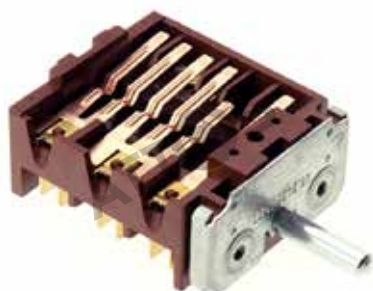

270 101
Grebenasti prekidač

46.24266.500

 Četvorpoložajni 3+0
 Za grejne ploče sa 3 izvoda

 16 A / 250 V~ ; 10 A / 380 V~
 EGO GROUP Nemačka

270 102
Grebenasti prekidač

46.25266.500

 Petopoložajni 4+0
 Za grejne ploče sa 3 izvoda

 16 A / 250 V~ ; 10 A / 380 V~
 EGO GROUP Nemačka

270 103
Grebenasti prekidač

46.27266.500

 Sedmpoložajni 6+0
 Za grejne ploče sa 4 izvoda

 16 A / 250 V~ ; 10 A / 380 V~
 EGO GROUP Nemačka

270 105
Grebenasti prekidač

46.23866.500

 Rupa sa zadnje strane
 Za pogon kapilarnog
 termostata
 Sa prekidačem za infra grejač
 16 A / 250 V~ ; 10 A / 380 V~
 EGO GROUP Nemačka

270 106
Grebenasti prekidač

46.23966.570

 Dvoosovinski
 za pogon termostata na lanac
 Za ugradnju na prednji lim
 16 A / 250 V~ ; 10 A / 380 V~
 EGO GROUP Nemačka

270 107
Grebenasti prekidač

 Petopoložajni 4+0
 Keramički
 Za el. pečnicu MBS
 Sa priključkom za termostat
 EI-kzt, Niš

270 116
Grebenasti prekidač

43.24232.000

 Četvorpoložajni 3+0
 Za grejne ploče sa 4 izvoda