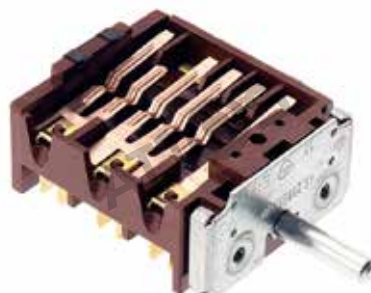

270 101
Grebenasti prekidač

46.24266.500

 Četvorpoložajni 3+0
 Za grejne ploče sa 3 izvoda

 16 A / 250 V~ ; 10 A / 380 V~
 EGO GROUP Nemačka

270 102
Grebenasti prekidač

46.25266.500

 Petopoložajni 4+0
 Za grejne ploče sa 3 izvoda

 16 A / 250 V~ ; 10 A / 380 V~
 EGO GROUP Nemačka

270 103
Grebenasti prekidač

46.27266.500

 Sedmpoložajni 6+0
 Za grejne ploče sa 4 izvoda

 16 A / 250 V~ ; 10 A / 380 V~
 EGO GROUP Nemačka

270 105
Grebenasti prekidač

46.23866.500

 Rupa sa zadnje strane
 Za pogon kapilarnog
 termostata
 Sa prekidačem za infra grejač
 16 A / 250 V~ ; 10 A / 380 V~
 EGO GROUP Nemačka

270 106
Grebenasti prekidač

46.23966.570

 Dvoosovinski
 za pogon termostata na lanac
 Za ugradnju na prednji lim
 16 A / 250 V~ ; 10 A / 380 V~
 EGO GROUP Nemačka

270 107
Grebenasti prekidač

 Petopoložajni 4+0
 Keramički
 Za el. pečnicu MBS
 Sa priključkom za termostat
 EI-kzt, Niš

270 116
Grebenasti prekidač

43.24232.000

 Četvorpoložajni 3+0
 Za grejne ploče sa 4 izvoda