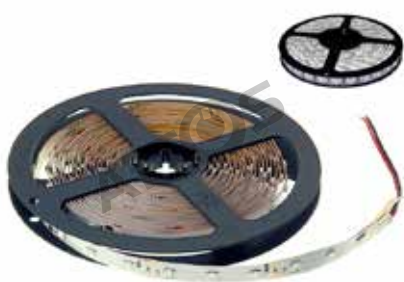

740 001

Led traka

TOPLO BELA

Snaga: 4,8 W/m
Tip diode: 3528 SMD
Broj dioda: 60 kom/m
IP20
Napon: 12 V
Mogućnost dimovanja

740 002

Led traka

HLADNO BELA

Snaga: 4,8 W/m
Tip diode: 3528 SMD
Broj dioda: 60 kom/m
IP20
Napon: 12 V
Mogućnost dimovanja

740 003

Led traka

CRVENA

Snaga: 4,8 W/m
Tip diode: 3528 SMD
Broj dioda: 60 kom/m
IP20
Napon: 12 V
Mogućnost dimovanja

740 004

Led traka

PLAVA

Snaga: 4,8 W/m
Tip diode: 3528 SMD
Broj dioda: 60 kom/m
IP20
Napon: 12 V
Mogućnost dimovanja

740 006

Led traka

ŽUTA

Snaga: 4,8 W/m
Tip diode: 3528 SMD
Broj dioda: 60 kom/m
IP20
Napon: 12 V
Mogućnost dimovanja

740 008

Led traka

TOPLO BELA

Snaga: 4,8 W/m
Tip diode: 3528 SMD
Broj dioda: 60 kom/m
IP65
Napon: 12 V
Mogućnost dimovanja

740 009

Led traka

HLADNO BELA

Snaga: 4,8 W/m
Tip diode: 3528 SMD
Broj dioda: 60 kom/m
IP65
Napon: 12 V
Mogućnost dimovanja

740 014

Led traka

TOPLO BELA

Snaga: 7,2 W/m
Tip diode: 5050 SMD
Broj dioda: 30 kom/m
IP20
Napon: 12 V
Mogućnost dimovanja