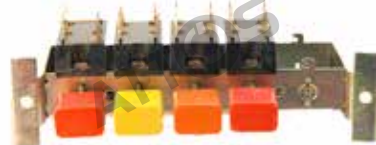

260 108

Klavijaturni prekidač

3 dirke
Obod

EI, Niš

260 109

Klavijaturni prekidač

4 dirke
EI

EI, Niš

260 110

Klavijaturni prekidač

5 dirki
EI

EI, Niš

260 111

Klavijaturni prekidač

4 dirke
EIDA - beli

EI, Niš

390 111

Ručica vrata veš mašine

Gorenje
Model: PS663
Komplet

390 112

Ručica vrata veš mašine

EI
Model: Pevac

390 113

Ručica vrata veš mašine

Gorenje
Okrugla sa dugmetom
Model: PS100

390 114

Ručica vrata veš mašine

Obod stari tip
Komplet
Model: K5

390 115

Ručica vrata veš mašine

Obod, novi tip
Komplet
Model: 600/6000

390 116