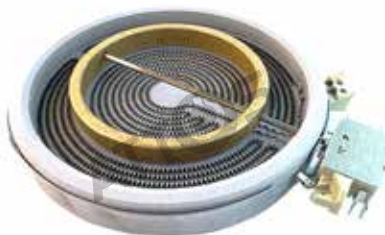

530 101

Grejna ploča

80 ETA
Ø = 80 mm
Snaga: 450 W

ETA, Slovenija

530 102

Grejna ploča

95 ETA
Ø = 95 mm
Snaga: 500 W

ETA, Slovenija

530 110

Grejna ploča

220 ETA
Ø = 220 mm
Snaga: 2000 W

ETA, Slovenija

530 111

Grejna ploča

220 ex ETA
 Ø = 220 mm
 Snaga: 2600 W
 Napon: 220 V
 ETA, Slovenija

530 112

Grejna ploča

220 ex ETA
 Ø = 220 mm
 Snaga: 2600 W
 Napon: 400 V
 ETA, Slovenija

530 114

Grejna ploča

140 ETA
 Ø = 140 mm
 Snaga: 1200 W
 Sa signalizacijom
 ETA, Slovenija
 Za staklokeramičku ploču

530 115

Grejna ploča

180 ETA
 Ø = 180 mm
 Snaga: 1800 W
 Sa signalizacijom
 ETA, Slovenija
 Za staklokeramičku ploču

530 116

Grejna ploča

180/120 ETA
 Ø = 180 mm
 Snaga: 1700 W / 700 W
 Sa signalizacijom
 ETA, Slovenija
 Za staklokeramičku ploču